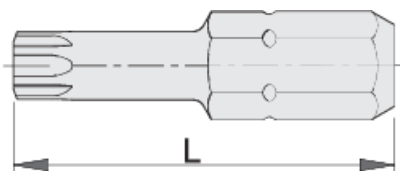

602436

TX 25

30

13

* Fotografije proizvoda su simbolične. Sve dimenzije su u mm, a težina u gramima. Sve navedene dimenzije mogu odstupati u granicama tolerancija.