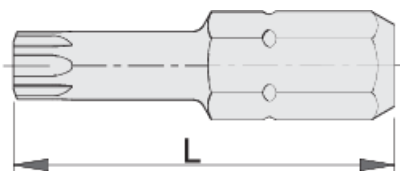

Nastavak torx (TX), 3 kom./pakovanje

6492C8

Profili

Opis proizvoda

- materijal: premium hard hrom-vandijum čelik
- dug vek trajanja
- antikorozivna zaštita
- za ručnu upotrebu kao i rad sa električnim alatom
- mogućnost kombinovanja sa različitim magnetnim i nemagnetnim držačima

			
605518	TX 20	30	13
602436	TX 25	30	13
602438	TX 30	30	14
602439	TX 40	30	15

602440

TX 45

30

16

602441

TX 50

30

18

* Fotografije proizvoda su simbolične. Sve dimenzije su u mm, a težina u gramima. Sve navedene dimenzije mogu odstupati u granicama tolerancija.