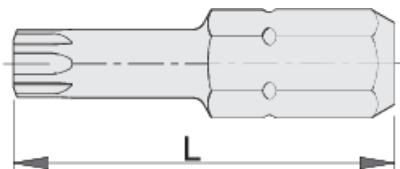

Nastavak torx (TX), 3 kom./pakovanje

6492C8

Profili

Opis proizvoda

- materijal: premium hard hrom-vandijum čelik
- dug vek trajanja
- antikorozivna zaštita
- za ručnu upotrebu kao i rad sa električnim alatom
- mogućnost kombinovanja sa različitim magnetnim i nemagnetnim držačima

				
605518	TX 20	30	13	Till end of stock
602436	TX 25	30	13	
602438	TX 30	30	14	Till end of stock
602440	TX 45	30	16	Till end of stock

602441

TX 50

30

18

Till end of stock

* Fotografije proizvoda su simbolične. Sve dimenzije su u mm, a težina u gramima. Sve navedene dimenzije mogu odstupati u granicama tolerancija.