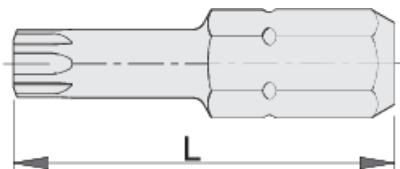

Nastavek vijačni s TX profilom, 3 kosi

6492C8

Profili

Atributi izdelka

- material: Premium Hard krom vanadijevo jeklo
- dolga življenjska doba
- zaščita proti koroziji
- za ročno in pnevmatsko vijačenje
- možnost kombiniranja z različnimi magnetnimi in nemagnetnimi držali

|  |  | L |  |
|--|---|----|---|
| 605518 | TX 20 | 30 | 13 |
| 602436 | TX 25 | 30 | 13 |
| 602438 | TX 30 | 30 | 14 |

* Slike proizvodov so simbolične. Vse dimenzije so v mm, masa v g. Vse navedene dimenzije lahko odstopajo v tolerančnih merah.