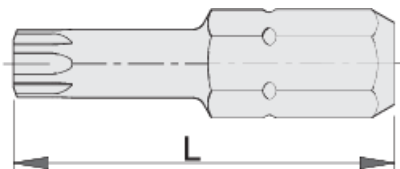

Bituri TX-set de 3 piese

6492C8

Profile

Caracteristicile produsului

- otel special aliat
- durabilitate ridicata
- protectie anticoroziva
- pentru lucrul manual si cu masina
- pentru prindere magnetica sau non-magnetica

			
605518	TX 20	30	13
602436	TX 25	30	13
602438	TX 30	30	14

* Imaginea produsului este simbolica. Toate dimensiunile sunt exprimate în mm, greutatea în grame.