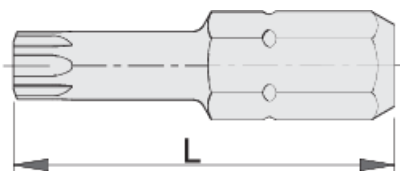

Bituri TX-set de 3 piese

6492C8

Profile

Caracteristicile produsului

- otel special aliat
- durabilitate ridicata
- protectie anticoroziva
- pentru lucrul manual si cu masina
- pentru prindere magnetica sau non-magnetica

				
605518	TX 20	30	13	Till end of stock
602436	TX 25	30	13	
602438	TX 30	30	14	Till end of stock
602440	TX 45	30	16	Till end of stock

602441

TX 50

30

18

Till end of stock

* Imaginea produsului este simbolica.Toate dimensiunile sunt exprimate în mm,greutatea în grame.