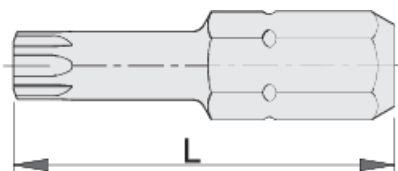

Битс со ТХ профил, 3 парчиња во гарнитура

6492C8

Profiles

Product features

- материјал: специјален хард хром ванадиум челик
- долготрајност
- антикорозивна заштита
- за рачна употреба како и за работа со електричен алат
- можност за комбинирање со разни магнетни и немагнетни држачи

			
605518	TX 20	30	13
602436	TX 25	30	13
602438	TX 30	30	14

602439

TX 40

30

15

602440

TX 45

30

16

602441

TX 50

30

18

* Сликите на производите се симболични. Сите димензии се во мм, тежината е во грамови. Сите наведени димензии може да се разликуваат во ниво на толеранција