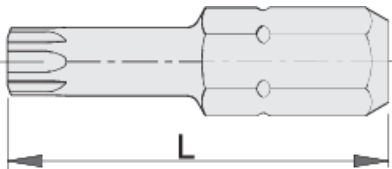

Μύτη TORX (TX) σετ 3 τεμ

6492C8

Προφίλ

Χαρακτηριστικά προϊόντος

- ειδικό κράμα χάλυβα
- μακρά διάρκεια ζωής
- αντιδιαβρωτική προστασία
- για δραπανοκατσάβιδα και κατσαβίδια χειρός
- διατίθεται για μαγνητικές και μη μαγνητικές υποδοχές

		L	
605518	TX 20	30	13
602436	TX 25	30	13
602438	TX 30	30	14
602439	TX 40	30	15

L

602440

TX 45

30

16

602441

TX 50

30

18

* Οι εικόνες των προϊόντων είναι συμβολικές. Όλες οι διαστάσεις είναι σε mm, το βάρος είναι σε γραμμάρια. Όλες οι αναφερόμενες διαστάσεις μπορεί να διαφέρουν σε ανοχές.