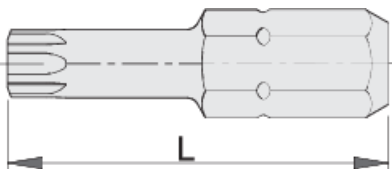

Μύτη TORX (TX) σετ 3 τεμ

6492C8

Προφίλ

Χαρακτηριστικά προϊόντος

- ειδικό κράμα χάλυβα
- μακρά διάρκεια ζωής
- αντιδιαβρωτική προστασία
- για δραπανοκατσάβιδα και κατσαβίδια χειρός
- διατίθεται για μαγνητικές και μη μαγνητικές υποδοχές

				
605518	TX 20	30	13	Till end of stock
602436	TX 25	30	13	
602438	TX 30	30	14	Till end of stock
602440	TX 45	30	16	Till end of stock

602441

TX 50

30

18

Till end of stock

* Οι εικόνες των προϊόντων είναι συμβολικές. Όλες οι διαστάσεις είναι σε mm, το βάρος είναι σε γραμμάρια. Όλες οι αναφερόμενες διαστάσεις μπορεί να διαφέρουν σε ανοχές.