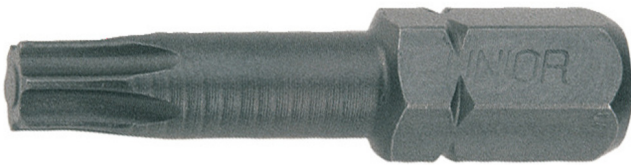

Μύτη TORX (TX) σετ 3 τεμ

6492C8

Προφίλ

Χαρακτηριστικά προϊόντος

- ειδικό κράμα χάλυβα
- μακρά διάρκεια ζωής
- αντιδιαβρωτική προστασία
- για δραπανοκατσάβιδα και κατσαβίδια χειρός
- διατίθεται για μαγνητικές και μη μαγνητικές υποδοχές

				
605518	TX 20	30	13	Till end of stock
602436	TX 25	30	13	
602438	TX 30	30	14	Till end of stock
602440	TX 45	30	16	Till end of stock

602441

TX 50

30

18

Till end of stock

* Οι εικόνες των προϊόντων είναι συμβολικές. Όλες οι διαστάσεις είναι σε mm, το βάρος είναι σε γραμμάρια. Όλες οι αναφερόμενες διαστάσεις μπορεί να διαφέρουν σε ανοχές.