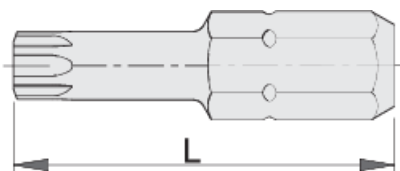

Накрайник с TX профил;3бр. Комплект

6492C8

Профили

Параметри на продукта

- материал: специална инструментална стоманена
- дълъг живот
- покритие против корозия
- за ръчно и машинно въртене
- съвместими с различни магнетизирани и немагнетизирани държачи

			
605518	TX 20	30	13
602436	TX 25	30	13
602438	TX 30	30	14

* Снимките на продуктите са символични. Всички размери са в мм., теглото е в грамаве .