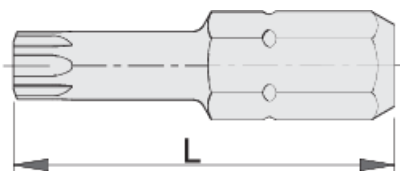

Накрайник с TX профил;3бр. Комплект

6492C8

Профили

Параметри на продукта

- материал: специална инструментална стоманена
- дълъг живот
- покритие против корозия
- за ръчно и машинно въртене
- съвместими с различни магнетизирани и немагнетизирани държачи

			
605518	TX 20	30	13
602436	TX 25	30	13
602438	TX 30	30	14

602439

TX 40

30

15

602440

TX 45

30

16

602441

TX 50

30

18

* Снимките на продуктите са символични. Всички размери са в мм., теглото е в грамове .