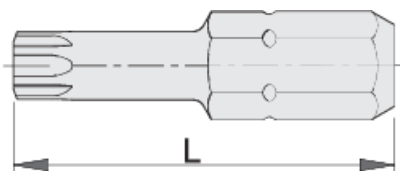

Накрайник с TX профил;3бр. Комплект

6492C8

Профили

Параметри на продукта

- материал: специална инструментална стоманена
- дълъг живот
- покритие против корозия
- за ръчно и машинно въртене
- съвместими с различни магнетизирани и немагнетизирани държачи

602436

TX 25

30

13

* Снимките на продуктите са символични. Всички размери са в мм., теглото е в грамове .