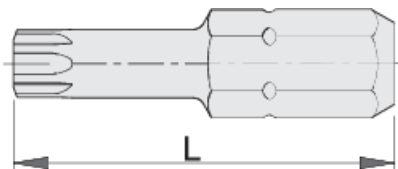

Накрайник с TX профил;Збр. Комплект

6492C8

Профили

Параметри на продукта

- материал: специална инструментална стоманена
- дълъг живот
- покритие против корозия
- за ръчно и машинно въртене
- съвместими с различни магнетизирани и немагнетизирани държачи

				
605518	TX 20	30	13	Till end of stock
602436	TX 25	30	13	
602438	TX 30	30	14	Till end of stock

602440

TX 45

30

16

Till end of stock

602441

TX 50

30

18

Till end of stock

* Снимките на продуктите са символични. Всички размери са в мм., теглото е в грамове .