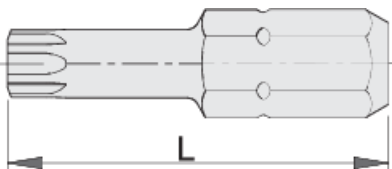

Bit TX, set 3 stuks

6492C8

Profielen

Product attributen

- material: premium hard chrome vanadium steel
- long durability
- anti-corrosion protection
- for hand and power drivers
- combined with different magnetic and non-magnetic bit holders

			
605518	TX 20	30	13
602436	TX 25	30	13
602438	TX 30	30	14
602439	TX 40	30	15

602440

TX 45

30

16

602441

TX 50

30

18

* Afbeeldingen van producten zijn symbolisch. Alle afmetingen zijn in mm, en het gewicht in grammen. Alle vermelde afmetingen kunnen variëren in tolerantie.