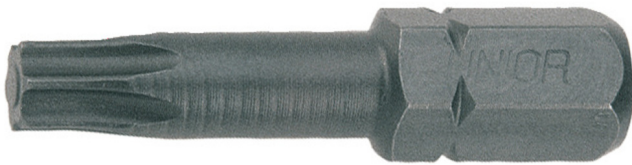

# Bit TX, set 3 stuks

6492C8

## Product attributen

- material: premium hard chrome vanadium steel
- long durability
- anti-corrosion protection
- for hand and power drivers
- combined with different magnetic and non-magnetic bit holders

				
605518	TX 20	30	13	Till end of stock
602436	TX 25	30	13	
602438	TX 30	30	14	Till end of stock
602440	TX 45	30	16	Till end of stock

602441

TX 50

30

18

Till end of stock

\* Afbeeldingen van producten zijn symbolisch. Alle afmetingen zijn in mm, en het gewicht in grammen. Alle vermelde afmetingen kunnen variëren in tolerantie.