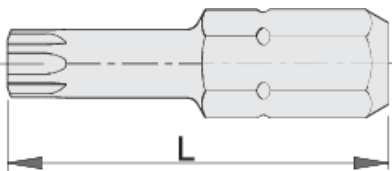

Bit TX profil,3 copë

6492C8

Profiles

Product features

- Materiali: çeliku të veçantë mjet
- qëndrueshmëri të gjatë
- mbrojtjen anti-korrozioni
- për dore dhe të energjisë zgarë
- kombinuar me mbajtësit të ndryshme magnetike dhe jo magnetike bit

				
605518	TX 20	30	13	Till end of stock
602436	TX 25	30	13	
602438	TX 30	30	14	Till end of stock
602440	TX 45	30	16	Till end of stock

602441

TX 50

30

18

Till end of stock

* Imazhet e produkteve janë simbolike. Të gjitha dimensionet janë në mm, pesha në gram. Të gjitha dimensionet e listuara mund të ndryshojnë në tolerancë.