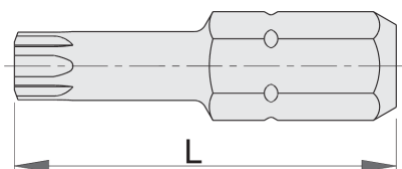

Nastavak torx (TX), 3 kom./pakovanje

6472TINC6,3

Profili

Opis proizvoda

- materijal: premium hard hrom-vandijum čelik
- dug vek trajanja
- antikorozivna zaštita
- za ručnu upotrebu kao i rad sa električnim alatom
- mogućnost kombinovanja sa različitim magnetnim i nemagnetnim držačima
- presvučen titanijumom

				
604701	TX 20	25	10	
604702	TX 25	25	10	Till end of stock
604825	TX 30	25	10	Till end of stock

* Fotografije proizvoda su simbolične. Sve dimenzije su u mm, a težina u gramima. Sve navedene dimenzije mogu odstupati u granicama tolerancija.