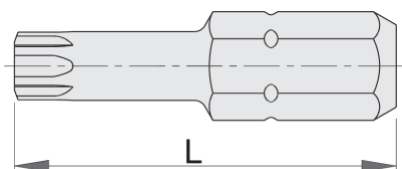

Nastavak torx (TX), 3 kom./pakovanje

6472TINC6,3

Profili

Opis proizvoda

- materijal: premium hard hrom-vandijum čelik
- dug vek trajanja
- antikorozivna zaštita
- za ručnu upotrebu kao i rad sa električnim alatom
- mogućnost kombinovanja sa različitim magnetnim i nemagnetnim držačima
- presvučen titanijumom

			
604701	TX 20	25	10
604702	TX 25	25	10
604825	TX 30	25	10

* Fotografije proizvoda su simbolične. Sve dimenzije su u mm, a težina u gramima. Sve navedene dimenzije mogu odstupati u granicama tolerancija.