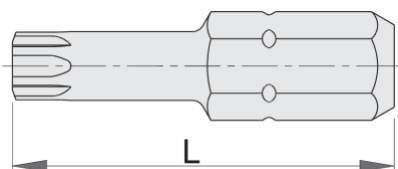

Bit s TX profilom, 3ks sada

6472TINC6,3

Profiles

Product features

- materiál: premium hard chróm vanádiová oceľ
- dlhá životnosť
- protikorózna ochrana
- pre ručný a strojný pohon
- možnosť kombinácie s rôznymi magnetickými aj nemagnetickými držiakmi bitov
- titánový povrch

				
604701	TX 20	25	10	
604702	TX 25	25	10	Till end of stock
604825	TX 30	25	10	Till end of stock

* Obrázky sú symbolické. Všetky rozmery sú v mm, hmotnosť je v g. Všetky udané rozmery sa môžu líšiť v rámci tolerancie.