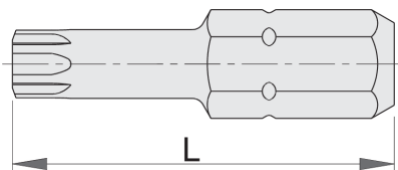

Вставка с профилем TORX, набор 3 шт.

6472TINC6,3

Профили

Описание товара

- материал: специальная легированная сталь
- длительный срок службы
- антикоррозионная защита
- для ручного и электроинструмента
- совместима с магнитными и немагнитными держателями
- покрытие: нитрид титана

			
604701	TX 20	25	10
604702	TX 25	25	10

604825

TX 30

25

10

* Изображения продуктов носят демонстрационный характер. Все размеры указаны в миллиметрах, вес в граммах.