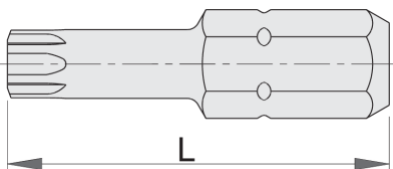

Μύτη TORX (TX) σετ 3 τεμ

6472TINC6,3

Προφίλ

Χαρακτηριστικά προϊόντος

- ειδικό κράμα χάλυβα
- μακρά διάρκεια ζωής
- αντιδιαβρωτική προστασία
- για δραπανοκατσάβιδα και κατσαβίδα χειρός
- διατίθεται για μαγνητικές και μη μαγνητικές υποδοχές
- επικαλυμμένο με τιτάνιο

				
604701	TX 20	25	10	
604702	TX 25	25	10	Till end of stock
604825	TX 30	25	10	Till end of stock

* Οι εικόνες των προϊόντων είναι συμβολικές. Όλες οι διαστάσεις είναι σε mm, το βάρος είναι σε γραμμάρια. Όλες οι αναφερόμενες διαστάσεις μπορεί να διαφέρουν σε ανοχές.