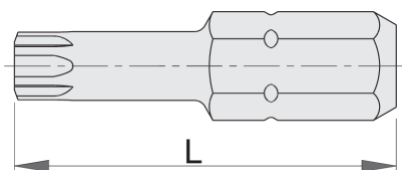

Накрайник с TX профил;3бр. Комплект

6472TINC6,3

Профили

Параметри на продукта

- материал: специална инструментална стоманена
- дълъг живот
- покритие против корозия
- за ръчно и машинно въртене
- съвместими с различни магнетизирани и немагнетизирани държачи
- титаниево покритие

604701

TX 20

25

10

604702

TX 25

25

10

604825

TX 30

25

10

* Снимките на продуктите са символични. Всички размери са в мм., теглото е в грамаве .