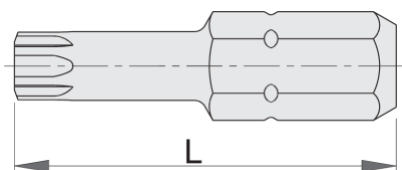

Накрайник с TX профил;3бр. Комплект

6472TINC6,3

Профили

Параметри на продукта

- материал: специална инструментална стоманена
- дълъг живот
- покритие против корозия
- за ръчно и машинно въртене
- съвместими с различни магнетизирани и немагнетизирани държачи
- титаниево покритие

* Снимките на продуктите са символични. Всички размери са в мм., теглото е в грамаве .