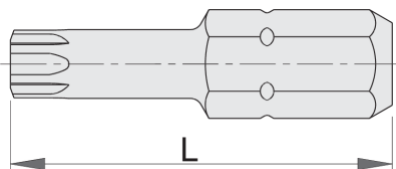

Bit TX profil,3 copë

6472TINC6,3

Profiles

Product features

- Materiali: çeliku të veçantë mjet
- qëndrueshmëri të gjatë
- mbrojtjen anti-korrozioni
- për dore dhe të energjisë zgarë
- kombinuar me mbajtësit të ndryshme magnetike dhe jo magnetike bit
- titan veshura

			
604701	TX 20	25	10
604702	TX 25	25	10
604825	TX 30	25	10

* Imazhet e produkteve janë simbolike. Të gjitha dimensionet janë në mm, pesha në gram. Të gjitha dimensionet e listuara mund të ndryshojnë në tolerancë.