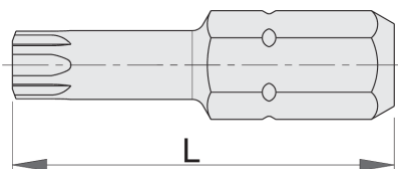

Nastavak torx (TX), 3 kom./pakovanje

6472C6,3

Profili

Opis proizvoda

- materijal: premium hard hrom-vandijum čelik
- dug vek trajanja
- antikorozivna zaštita
- za ručnu upotrebu kao i rad sa električnim alatom
- mogućnost kombinovanja sa različitim magnetnim i nemagnetnim držačima

			
602406	TX 7	25	9
602407	TX 8	25	9
602408	TX 9	25	9
602411	TX 20	25	10

602412

TX 25

25

10

621283

TX 27

25

10

621284

TX 30

25

10

* Fotografije proizvoda su simbolične. Sve dimenzije su u mm, a težina u gramima. Sve navedene dimenzije mogu odstupati u granicama tolerancija.