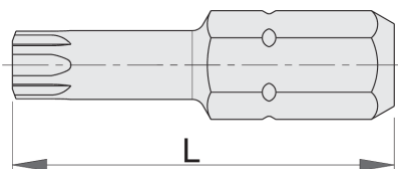

Nastavak torx (TX), 3 kom./pakovanje

6472C6,3

Profili

Opis proizvoda

- materijal: premium hard hrom-vandijum čelik
- dug vek trajanja
- antikorozivna zaštita
- za ručnu upotrebu kao i rad sa električnim alatom
- mogućnost kombinovanja sa različitim magnetnim i nemagnetnim držačima

				
602406	TX 7	25	9	
602407	TX 8	25	9	
602408	TX 9	25	9	Till end of stock
602409	TX 10	25	9	Till end of stock

602410	TX 15	25	9	Till end of stock
602411	TX 20	25	10	Till end of stock
602412	TX 25	25	10	
621283	TX 27	25	10	
621284	TX 30	25	10	Till end of stock
621285	TX 40	25	10	Till end of stock

* Fotografije proizvoda su simbolične. Sve dimenzije su u mm, a težina u gramima. Sve navedene dimenzije mogu odstupati u granicama tolerancija.