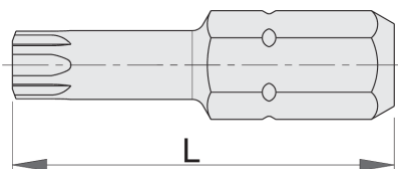

bit s TX profilom, 3ks sada

6472C6,3

Profiles

Product features

- materiál: premium hard chróm vanádiová oceľ
- dlhá životnosť
- protikorózna ochrana
- pre ručný a strojný pohon
- možnosť kombinácie s rôznymi magnetickými aj nemagnetickými držiakmi bitov

			
602406	TX 7	25	9
602407	TX 8	25	9
602408	TX 9	25	9
602411	TX 20	25	10

602412

TX 25

25

10

621283

TX 27

25

10

621284

TX 30

25

10

* Obrázky sú symbolické. Všetky rozmery sú v mm, hmotnosť je v g. Všetky udané rozmery sa môžu líšiť v rámci tolerancie.