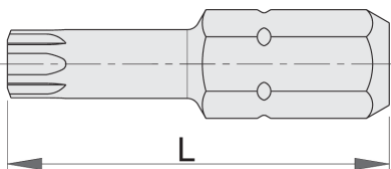

Вставка с профилем TORX, набор 3 ШТ.

6472C6,3

Профили

Описание товара

- материал: специальная легированная сталь
- длительный срок службы
- антикоррозионная защита
- для ручного и электроинструмента
- совместим с магнитными и немагнитными держателями

				
602406	TX 7	25	9	
602407	TX 8	25	9	
602408	TX 9	25	9	Till end of stock

602409	TX 10	25	9	Till end of stock
602410	TX 15	25	9	Till end of stock
602411	TX 20	25	10	Till end of stock
602412	TX 25	25	10	
621283	TX 27	25	10	
621284	TX 30	25	10	Till end of stock
621285	TX 40	25	10	Till end of stock

* Изображения продуктов носят демонстрационный характер. Все размеры указаны в миллиметрах, вес в граммах.