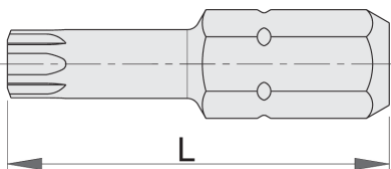

Вставка с профилем TORX, набор 3 шт.

6472C6,3

Профили

Описание товара

- материал: специальная легированная сталь
- длительный срок службы
- антикоррозионная защита
- для ручного и электроинструмента
- совместим с магнитными и немагнитными держателями

			
602406	TX 7	25	9
602407	TX 8	25	9
602408	TX 9	25	9

602411

TX 20

25

10

602412

TX 25

25

10

* Изображения продуктов носят демонстрационный характер. Все размеры указаны в миллиметрах, вес в граммах.