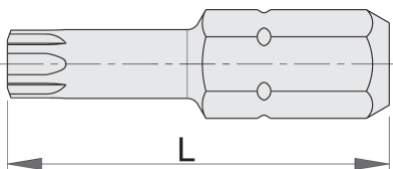

L	
602406	TX 7	25	9
602407	TX 8	25	9
602408	TX 9	25	9