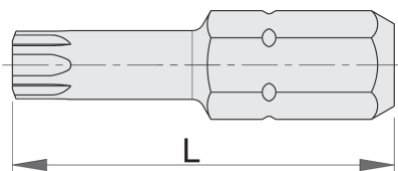

Bituri TX-set de 3 piese

6472C6,3

Profile

Caracteristicile produsului

- otel special aliat
- durabilitate ridicata
- protectie anticoroziva
- pentru lucrul manual si cu masina
- pentru prindere magnetica sau non-magnetica

			
602406	TX 7	25	9
602407	TX 8	25	9
602408	TX 9	25	9
602409	TX 10	25	9

602410	TX 15	25	9
602411	TX 20	25	10
602412	TX 25	25	10
621283	TX 27	25	10
621284	TX 30	25	10
621285	TX 40	25	10

* Imaginea produsului este simbolica.Toate dimensiunile sunt exprimate în mm,greutatea în grame.