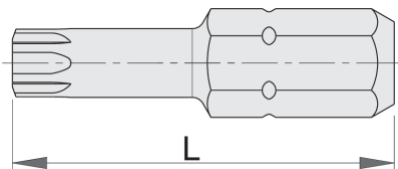

Bituri TX-set de 3 piese

6472C6,3

Profile

Caracteristicile produsului

- otel special aliat
- durabilitate ridicata
- protectie anticoroziva
- pentru lucrul manual si cu masina
- pentru prindere magnetica sau non-magnetica

			
602406	TX 7	25	9
602407	TX 8	25	9
602408	TX 9	25	9
602411	TX 20	25	10

602412

TX 25

25

10

621283

TX 27

25

10

621284

TX 30

25

10

* Imaginea produsului este simbolica.Toate dimensiunile sunt exprimate în mm,greutatea în grame.