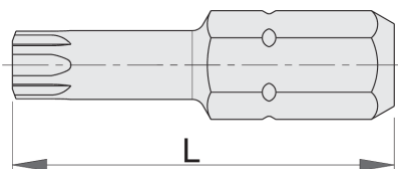

Bituri TX-set de 3 piese

6472C6,3

Profile

Caracteristicile produsului

- otel special aliat
- durabilitate ridicata
- protectie anticoroziva
- pentru lucrul manual si cu masina
- pentru prindere magnetica sau non-magnetica

				
602406	TX 7	25	9	
602407	TX 8	25	9	
602408	TX 9	25	9	Till end of stock
602409	TX 10	25	9	Till end of stock

602410	TX 15	25	9	Till end of stock
602411	TX 20	25	10	Till end of stock
602412	TX 25	25	10	
621283	TX 27	25	10	
621284	TX 30	25	10	Till end of stock
621285	TX 40	25	10	Till end of stock

* Imaginea produsului este simbolica.Toate dimensiunile sunt exprimate în mm,greutatea în grame.