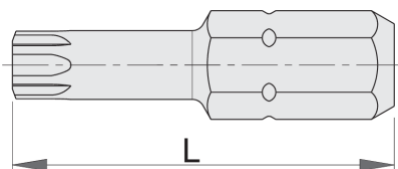

Bit o profilu TX, zestaw 3 sztuk

6472C6,3

Profile

Cechy produktu

- materiał: stal chromo-wanadowa, twarda premium
- duża wytrzymałość
- ochrona antykorozyjna
- do wkrętek ręcznych i elektrycznych
- przeznaczony do wkrętek magnetycznych i niemagnetycznych

				
602406	TX 7	25	9	
602407	TX 8	25	9	
602408	TX 9	25	9	Till end of stock
602409	TX 10	25	9	Till end of stock

602410	TX 15	25	9	Till end of stock
602411	TX 20	25	10	Till end of stock
602412	TX 25	25	10	
621283	TX 27	25	10	
621284	TX 30	25	10	Till end of stock
621285	TX 40	25	10	Till end of stock

* Przedstawiony wygląd produktu jest orientacyjny. Wszystkie wymiary są w mm, podana waga w gramach