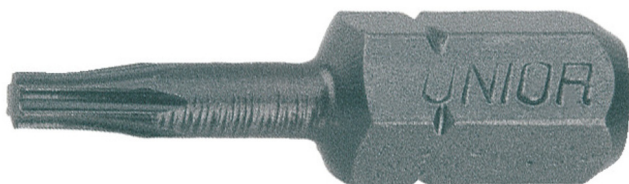

# Confezione da 3 puntali con profilo TX

6472C6,3

## Profili

## Attributi del prodotto

- materiale: acciaio al cromo vanadio hard premium
- lunga durata
- protezione dalla corrosione
- per utensili meccanici e manuali
- combinati con supporti puntali magnetici e non magnetici