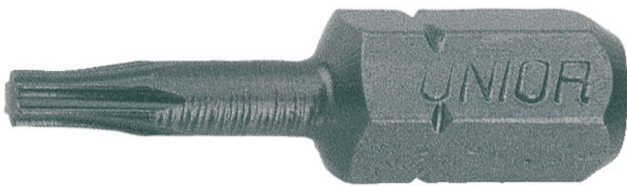

# Confezione da 3 puntali con profilo TX

6472C6,3

## Profili

## Attributi del prodotto

- materiale: acciaio al cromo vanadio hard premium
- lunga durata
- protezione dalla corrosione
- per utensili meccanici e manuali
- combinati con supporti puntali magnetici e non magnetici