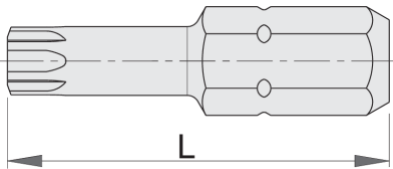

Confezione da 3 puntali con profilo TX

6472C6,3

Profili

Attributi del prodotto

- materiale: acciaio al cromo vanadio hard premium
- lunga durata
- protezione dalla corrosione
- per utensili meccanici e manuali
- combinati con supporti puntali magnetici e non magnetici

		L	
602406	TX 7	25	9
602407	TX 8	25	9
602408	TX 9	25	9
602409	TX 10	25	9

602410	TX 15	25	9
602411	TX 20	25	10
602412	TX 25	25	10
621283	TX 27	25	10
621284	TX 30	25	10
621285	TX 40	25	10

* Le immagini dei prodotti sono puramente simboliche. Tutte le dimensioni sono in mm, peso in grammi.