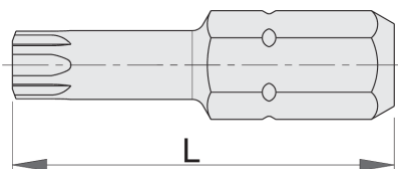

Nastavak TX, set od 3 kom

6472C6,3

Profili

Atributi proizvoda

- materijal: Premium Hard krom-vanadijev čelik
- dug vijek trajanja
- antikorozivna zaštita
- za ručnu upotrebu kao i rad električnim alatom
- mogućnost kombiniranja sa različitim magnetnim i nemagnetnim držačima

				
602406	TX 7	25	9	
602407	TX 8	25	9	
602408	TX 9	25	9	Till end of stock
602409	TX 10	25	9	Till end of stock

602410	TX 15	25	9	Till end of stock
602411	TX 20	25	10	Till end of stock
602412	TX 25	25	10	
621283	TX 27	25	10	
621284	TX 30	25	10	Till end of stock
621285	TX 40	25	10	Till end of stock

* Slike proizvoda su simbolične. Sve dimenzije su u mm, masa je u g.