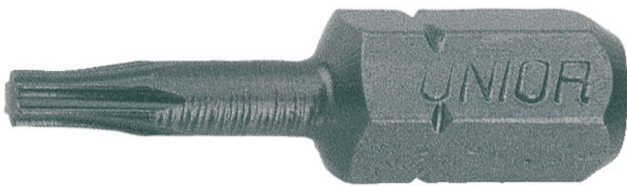

Μύτη TORX (TX) σετ 3 τεμ

6472C6,3

Προφίλ

Χαρακτηριστικά προϊόντος

- ειδικό κράμα χάλυβα
- μακρά διάρκεια ζωής
- αντιδιαβρωτική προστασία
- για δραπανοκατσάβιδα και κατσαβίδια χειρός
- διατίθεται για μαγνητικές και μη μαγνητικές υποδοχές