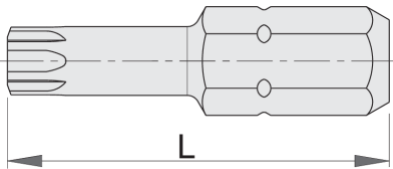

Μύτη TORX (TX) σετ 3 τεμ

6472C6,3

Προφίλ

Χαρακτηριστικά προϊόντος

- ειδικό κράμα χάλυβα
- μακρά διάρκεια ζωής
- αντιδιαβρωτική προστασία
- για δραπανοκατσάβιδα και κατσαβίδια χειρός
- διατίθεται για μαγνητικές και μη μαγνητικές υποδοχές

		L	
602406	TX 7	25	9
602407	TX 8	25	9
602408	TX 9	25	9
602409	TX 10	25	9

602410	TX 15	25	9
602411	TX 20	25	10
602412	TX 25	25	10
621283	TX 27	25	10
621284	TX 30	25	10
621285	TX 40	25	10

* Οι εικόνες των προϊόντων είναι συμβολικές. Όλες οι διαστάσεις είναι σε mm, το βάρος είναι σε γραμμάρια. Όλες οι αναφερόμενες διαστάσεις μπορεί να διαφέρουν σε ανοχές.