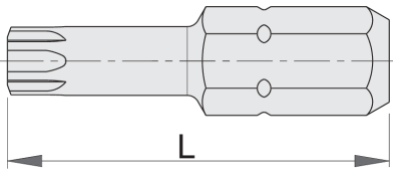

Bit mit TX-Profil, 3 Stück im Set

6472C6,3

Profile

Produkteigenschaften

- Material: Premium Hard Chrom-Vanadium-Stahl
- große Belastbarkeit
- Anti-Korrosionsschutz
- für Hand-und Kraftantrieb
- mit und ohne Magnet

		L	
602406	TX 7	25	9
602407	TX 8	25	9
602408	TX 9	25	9
602409	TX 10	25	9

602410	TX 15	25	9
602411	TX 20	25	10
602412	TX 25	25	10
621283	TX 27	25	10
621284	TX 30	25	10
621285	TX 40	25	10

* Bilder von Produkten sind Symbolfotos. Abmessungen sind in mm, Gewichte in Gramm.