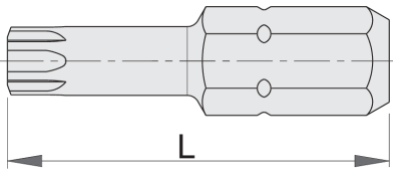

Punta Torx, 3 pzas

6472C6,3

Perfiles

Características del producto

- acero special aleado
- larga duración
- protección anticorrosión
- para atornilladores manuales y electricos
- combinados con diferentes mangos magneticos y no magneticos

				
602406	TX 7	25	9	
602407	TX 8	25	9	
602408	TX 9	25	9	Till end of stock
602409	TX 10	25	9	Till end of stock

602410	TX 15	25	9	Till end of stock
602411	TX 20	25	10	Till end of stock
602412	TX 25	25	10	
621283	TX 27	25	10	
621284	TX 30	25	10	Till end of stock
621285	TX 40	25	10	Till end of stock

* Las imágenes de los productos son simbólicas. Todas las dimensiones son en mm, peso en gramos.