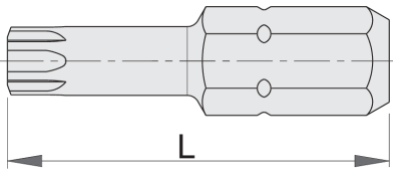

Punta Torx, 3 pzas

6472C6,3

Perfiles

Características del producto

- acero special aleado
- larga duración
- protección anticorrosión
- para atornilladores manuales y electricos
- combinados con diferentes mangos magneticos y no magneticos

			
602406	TX 7	25	9
602407	TX 8	25	9
602408	TX 9	25	9
602409	TX 10	25	9

602410	TX 15	25	9
602411	TX 20	25	10
602412	TX 25	25	10
621283	TX 27	25	10
621284	TX 30	25	10
621285	TX 40	25	10

* Las imágenes de los productos son simbólicas. Todas las dimensiones son en mm, peso en gramos.