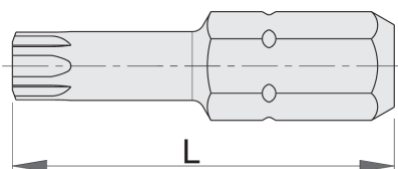

Накрайник с TX профил;Збр. Комплект

6472C6,3

Профили

Параметри на продукта

- материал: специална инструментална стоманена
- дълъг живот
- покритие против корозия
- за ръчно и машинно въртене
- съвместими с различни магнетизирани и немагнетизирани държачи

		L	
602406	TX 7	25	9
602407	TX 8	25	9
602408	TX 9	25	9

602411

TX 20

25

10

602412

TX 25

25

10

* Снимките на продуктите са символични. Всички размери са в мм., теглото е в грамове .