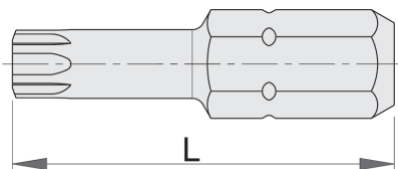

Накрайник с TX профил;3бр. Комплект

6472C6,3

Профили

Параметри на продукта

- материал: специална инструментална стоманена
- дълъг живот
- покритие против корозия
- за ръчно и машинно въртене
- съвместими с различни магнетизирани и немагнетизирани държачи

				
602406	TX 7	25	9	
602407	TX 8	25	9	
602408	TX 9	25	9	Till end of stock

602409	TX 10	25	9	Till end of stock
602410	TX 15	25	9	Till end of stock
602411	TX 20	25	10	Till end of stock
602412	TX 25	25	10	
621283	TX 27	25	10	
621284	TX 30	25	10	Till end of stock
621285	TX 40	25	10	Till end of stock

* Снимките на продуктите са символични. Всички размери са в мм., теглото е в грамаве .