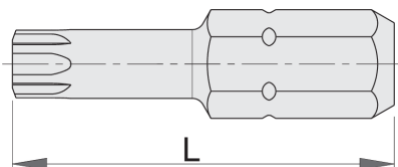

Накрайник с TX профил;Збр. Комплект

6472C6,3

Профили

Параметри на продукта

- материал: специална инструментална стоманена
- дълъг живот
- покритие против корозия
- за ръчно и машинно въртене
- съвместими с различни магнетизирани и немагнетизирани държачи

				
602406	TX 7	25	9	
602407	TX 8	25	9	
602408	TX 9	25	9	Till end of stock

602409	TX 10	25	9	Till end of stock
602410	TX 15	25	9	Till end of stock
602411	TX 20	25	10	Till end of stock
602412	TX 25	25	10	
621283	TX 27	25	10	
621284	TX 30	25	10	Till end of stock
621285	TX 40	25	10	Till end of stock

* Снимките на продуктите са символични. Всички размери са в мм., теглото е в грамове .