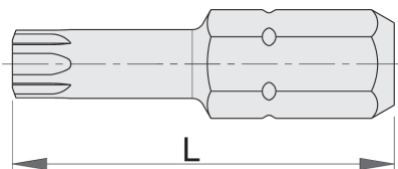

Накрайник с TX профил;Збр. Комплект

6472C6,3

Профили

Параметри на продукта

- материал: специална инструментална стоманена
- дълъг живот
- покритие против корозия
- за ръчно и машинно въртене
- съвместими с различни магнетизирани и немагнетизирани държачи

		L	
602406	TX 7	25	9
602407	TX 8	25	9
602408	TX 9	25	9

602409	TX 10	25	9
602410	TX 15	25	9
602411	TX 20	25	10
602412	TX 25	25	10
621283	TX 27	25	10
621284	TX 30	25	10
621285	TX 40	25	10

* Снимките на продуктите са символични. Всички размери са в мм., теглото е в грамаве .