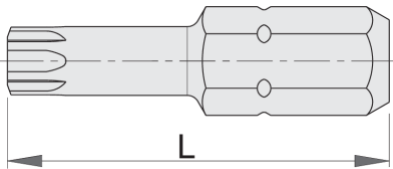

Bit mit TX-Profil, 3 Stück im Set

6472C6,3

Profile

Produkteigenschaften

- Material: Premium Hard Chrom-Vanadium-Stahl
- große Belastbarkeit
- Anti-Korrosionsschutz
- für Hand-und Kraftantrieb
- mit und ohne Magnet

			
602406	TX 7	25	9
602407	TX 8	25	9
602408	TX 9	25	9
602409	TX 10	25	9

602410	TX 15	25	9
602411	TX 20	25	10
602412	TX 25	25	10
621283	TX 27	25	10
621284	TX 30	25	10
621285	TX 40	25	10

* Bilder von Produkten sind Symbolfotos. Abmessungen sind in mm, Gewichte in Gramm.