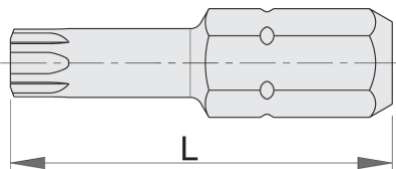

Bit mit TX-Profil, 3 Stück im Set

6472C6,3

Profile

Produkteigenschaften

- Material: Premium Hard Chrom-Vanadium-Stahl
- große Belastbarkeit
- Anti-Korrosionsschutz
- für Hand-und Kraftantrieb
- mit und ohne Magnet

				
602406	TX 7	25	9	
602407	TX 8	25	9	
602408	TX 9	25	9	Till end of stock
602409	TX 10	25	9	Till end of stock

602410	TX 15	25	9	Till end of stock
602411	TX 20	25	10	Till end of stock
602412	TX 25	25	10	
621283	TX 27	25	10	
621284	TX 30	25	10	Till end of stock
621285	TX 40	25	10	Till end of stock

* Bilder von Produkten sind Symbolfotos. Abmessungen sind in mm, Gewichte in Gramm.