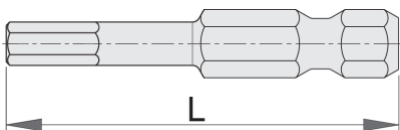

Bit imbus

6509E6,3

Profiles

Standards

ISO 2351

Product features

- Materiali: çeliku të veçantë mjet
- qëndrueshmëri të gjatë
- mbrojtjen anti-korrozioni
- për dore dhe të energjisë zgarë
- kombinuar me mbajtësit të ndryshme magnetike dhe jo magnetike bit
- made according to standard ISO 2351

			
602525	2.5	50	13
602526	3	50	14

602527

4

50

16

602528

5

50

17

602529

6

50

18

* Imazhet e produkteve janë simbolike. Të gjitha dimensionet janë në mm, pesha në gram. Të gjitha dimensionet e listuara mund të ndryshojnë në tolerancë.