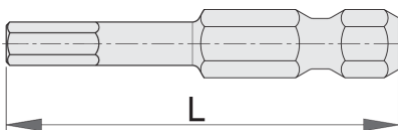

Bit imbus

6509E6,3

Profiles

Standards

ISO 2351

Product features

- Materiali: çeliku të veçantë mjet
- qëndrueshmëri të gjatë
- mbrojtjen anti-korrozioni
- për dore dhe të energjisë zgarë
- kombinuar me mbajtësit të ndryshme magnetike dhe jo magnetike bit
- made according to standard ISO 2351

|  |  |  |  |
|--|---|---|---|
| 602525 | 2.5 | 50 | 13 |
| 602526 | 3 | 50 | 14 |

602527

4

50

16

602528

5

50

17

602529

6

50

18

* Imazhet e produkteve janë simbolike. Të gjitha dimensionet janë në mm, pesha në gram. Të gjitha dimensionet e listuara mund të ndryshojnë në tolerancë.