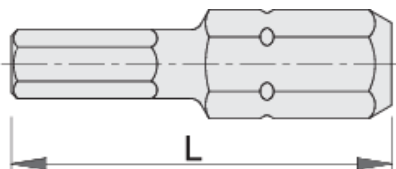

Nastavak imbus, 3 kom./pakovanje

6489C8

Profili

Standardi

ISO 2351

Opis proizvoda

- materijal: premium hard hrom-vandijum čelik
- dug vek trajanja
- antikorozivna zaštita
- za ručnu upotrebu kao i rad sa električnim alatom
- mogućnost kombinovanja sa različitim magnetnim i nemagnetnim držačima
- izrađen prema standardu ISO 2351

602431

5

30

14

602432

6

30

16

Till end of stock

* Fotografije proizvoda su simbolične. Sve dimenzije su u mm, a težina u gramima. Sve navedene dimenzije mogu odstupati u granicama tolerancija.