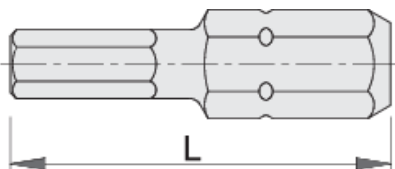

Bit IMBUS, 3ks sada

6489C8

Profiles

Standards

ISO 2351

Product features

- materiál: premium hard chróm vanádiová oceľ
- dlhá životnosť
- protikorózna ochrana
- pre ručný a strojný pohon
- možnosť kombinácie s rôznymi magnetickými aj nemagnetickými držiakmi bitov
- podľa ISO 2351

602431

5

30

14

602432

6

30

16

* Obrázky sú symbolické. Všetky rozmery sú v mm, hmotnosť je v g. Všetky udané rozmery sa môžu líšiť v rámci tolerancie.