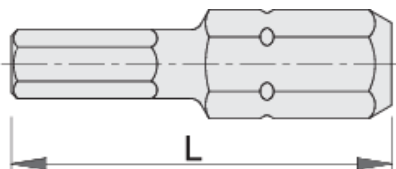

Bit IMBUS, 3ks sada

6489C8

Profiles

Standards

ISO 2351

Product features

- materiál: premium hard chróm vanádiová oceľ
- dlhá životnosť
- protikorózna ochrana
- pre ručný a strojný pohon
- možnosť kombinácie s rôznymi magnetickými aj nemagnetickými držiakmi bitov
- podľa ISO 2351

602431

5

30

14

602432

6

30

16

* Obrázky sú symbolické. Všetky rozmery sú v mm, hmotnosť je v g. Všetky udané rozmery sa môžu líšiť v rámci tolerancie.