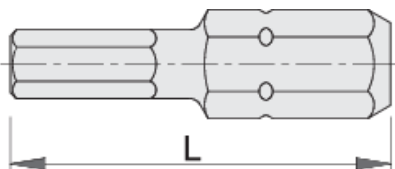

Bit IMBUS, 3ks v sadě

6489C8

Profily

Standardy

ISO 2351

Vlastnosti produktu

- materiál: Premium Hard chrom-vanadium ocel
- dlouhá životnost
- anti-korozní ochrana
- pro ruční i pneumatické šroubování
- možnost kombinace s různými magnetickými i nemagnetickými držadly
- Vyrobeno dle normy ISO 2351

602431

5

30

14

602432

6

30

16

* Obrázky produktů jsou symbolické. Všechny rozměry jsou v mm a hmotnost v gramech. Všechny uvedené rozměry se mohou lišit v toleranci.