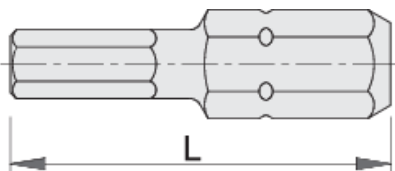

Накрайник шестограм;Збр. Комплект

6489C8

Профили

Стандарти

ISO 2351

Параметри на продукта

- материал: специална инструментална стоманена
- дълъг живот
- покритие против корозия
- за ръчно и машинно въртене
- съвместими с различни магнетизирани и немагнетизирани държачи
- изработен в съответствие със стандарт ISO 2351

602431

5

30

14

602432

6

30

16

* Снимките на продуктите са символични. Всички размери са в мм., теглото е в грамаве .