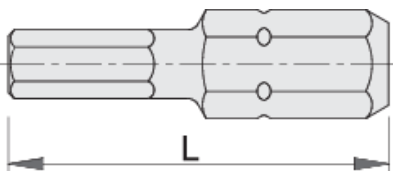

Накрайник шестограм;Збр. Комплект

6489C8

Профили

Стандарти

ISO 2351

Параметри на продукта

- материал: специална инструментална стоманена
- дълъг живот
- покритие против корозия
- за ръчно и машинно въртене
- съвместими с различни магнетизирани и немагнетизирани държачи
- изработен в съответствие със стандарт ISO 2351

602431

5

30

14

602432

6

30

16

* Снимките на продуктите са символични. Всички размери са в мм., теглото е в грамаве .