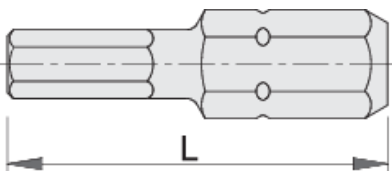

Bit inbus, set 3 stuks

6489C8

Profielen

Standaard

ISO 2351

Product attributen

- material: premium hard chrome vanadium steel
- long durability
- anti-corrosion protection
- for hand and power drivers
- combined with different magnetic and non-magnetic bit holders
- made according to standard ISO 2351

602431

5

30

14

602432

6

30

16

Till end of stock

* Afbeeldingen van producten zijn symbolisch. Alle afmetingen zijn in mm, en het gewicht in grammen. Alle vermelde afmetingen kunnen variëren in tolerantie.