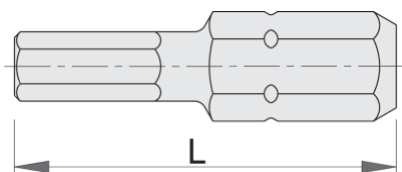

Bit IMBUS, 3ks sada

6469C6,3

Profiles

Standards

ISO 2351

Product features

- materiál: premium hard chróm vanádiová oceľ
- dlhá životnosť
- protikorózna ochrana
- pre ručný a strojný pohon
- možnosť kombinácie s rôznymi magnetickými aj nemagnetickými držiakmi bitov
- podľa ISO 2351

D

602400	2.5	25	9
602401	3	25	9
602402	4	25	10
602403	5	25	12
602404	6	25	12

* Obrázky sú symbolické. Všetky rozmery sú v mm, hmotnosť je v g. Všetky udané rozmery sa môžu líšiť v rámci tolerancie.