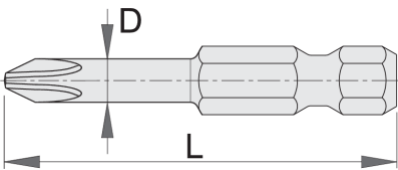

İkili yıldız (PZ) uç, 3 parçalı takım

6506E6,3

Profiles

Standards

ISO 2351

Product features

- malzeme: özel alet çeliği
- uzun süre dayanıklılık
- korozyon önleyici koruma
- el ve elektrikli sökme-takma aletleri için
- farklı mıknatıslı ve mıknatıssız parça tutucularla birlikte
- ISO 2351 standardına göre yapılmıştır

602522

PZ 1

D

4.5

L

50

14

D

8

50

19

* Ürünlerin resimleri semboliktir. Bütün boyutlar mm ve ağırlık gram cinsindedir.