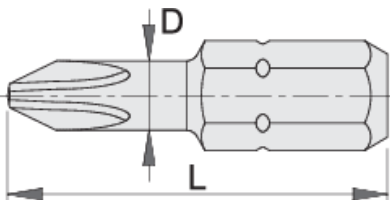

İkili yıldız (PZ) uç, 3 parçalı takım

6486C8

Profiles

Standards

ISO 2351

Product features

- malzeme: özel alet çeliği
- uzun süre dayanıklılık
- korozyon önleyici koruma
- el ve elektrikli sökme-takma aletleri için
- farklı mıknatıslı ve mıknatıssız parça tutucularla birlikte
- ISO 2351 standardına göre yapılmıştır

D

L

602427

PZ 2

6

32

14

602428

PZ 3

8

32

16

* Ürünlerin resimleri semboliktir. Bütün boyutlar mm ve ağırlık gram cinsindedir.