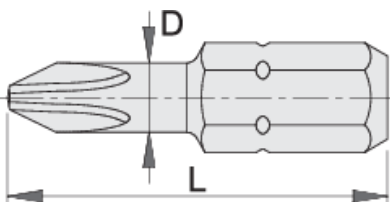

İkili yıldız (PZ) uç, 3 parçalı takım

6486C8

Profiles

Standards

ISO 2351

Product features

- malzeme: özel alet çeliği
- uzun süre dayanıklılık
- korozyon önleyici koruma
- el ve elektrikli sökme-takma aletleri için
- farklı mıknatıslı ve mıknatıssız parça tutucularla birlikte
- ISO 2351 standardına göre yapılmıştır

D

L

602427

PZ 2

6

32

14

602428

PZ 3

8

32

16

* Ürünlerin resimleri semboliktir. Bütün boyutlar mm ve ağırlık gram cinsindedir.