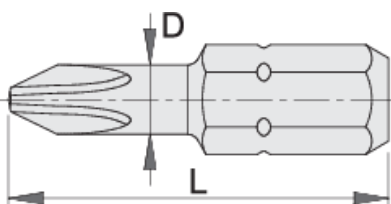

Μύτη POZIDRIV (PZ) σετ 3 τεμ

6486C8

Προφίλ

Πρότυπα

ISO 2351

Χαρακτηριστικά προϊόντος

- ειδικό κράμα χάλυβα
- μακρά διάρκεια ζωής
- αντιδιαβρωτική προστασία
- για δραπανοκατσάβιδα και κατσαβίδια χειρός
- διατίθεται για μαγνητικές και μη μαγνητικές υποδοχές
- κατασκευασμένο σύμφωνα με τα πρότυπα ISO 2351

D

L

D

L

602427

PZ 2

6

32

14

602428

PZ 3

8

32

16

* Οι εικόνες των προϊόντων είναι συμβολικές. Όλες οι διαστάσεις είναι σε mm, το βάρος είναι σε γραμμάρια. Όλες οι αναφερόμενες διαστάσεις μπορεί να διαφέρουν σε ανοχές.