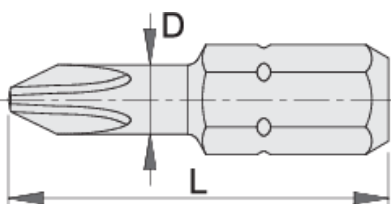

Χαρακτηριστικά προϊόντος

- ειδικό κράμα χάλυβα
- μακρά διάρκεια ζωής
- αντιδιαβρωτική προστασία
- για δραπανοκατσάβιδα και κατσαβίδια χειρός
- διατίθεται για μαγνητικές και μη μαγνητικές υποδοχές
- κατασκευασμένο σύμφωνα με τα πρότυπα ISO 2351