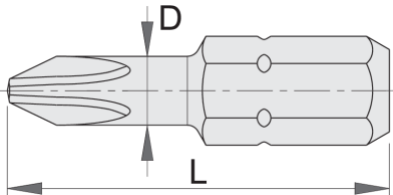

İkili yıldız (PZ) uç, 3 parçalı takım

6466C6,3

Profiles

Standards

ISO 2351

Product features

- malzeme: özel alet çeliği
- uzun süre dayanıklılık
- korozyon önleyici koruma
- el ve elektrikli sökme-takma aletleri için
- farklı mıknatıslı ve mıknatıssız parça tutucularla birlikte
- ISO 2351 standardına göre yapılmıştır

PZ 3

8

25

11

Till end of stock

* Ürünlerin resimleri semboliktir. Bütün boyutlar mm ve ağırlık gram cinsindedir.