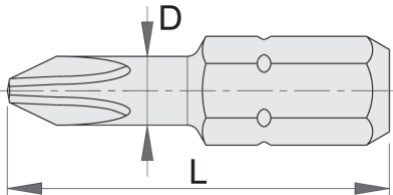

İkili yıldız (PZ) uç, 3 parçalı takım

6466C6,3

Profiles

Standards

ISO 2351

Product features

- malzeme: özel alet çeliği
- uzun süre dayanıklılık
- korozyon önleyici koruma
- el ve elektrikli sökme-takma aletleri için
- farklı mıknatıslı ve mıknatıssız parça tutucularla birlikte
- ISO 2351 standardına göre yapılmıştır

11

* Ürünlerin resimleri semboliktir. Bütün boyutlar mm ve ağırlık gram cinsindedir.