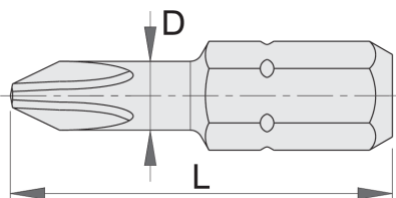

Embouts pour vis Pozidriv

6466C6,3

Profils

Normes

ISO 2351

Description produit

- matière : acier Chrome Vanadium Premium Hard
- grande longévité
- protection anti-corrosion
- pour visseuses électriques ou à mains
- pour supports magnétiques ou non-magnétiques
- conçus selon les normes ISO 2351

D

L

D

L

602397

PZ 1

4.5

25

8

25

11

* Les images des produits ne sont pas contractuelles. Toutes les dimensions sont en mm, les poids en grammes.