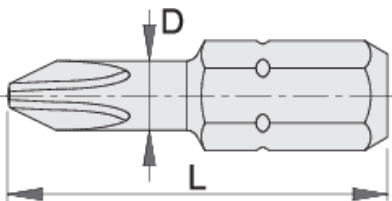

Yıldız (PH) uç, 3 parçalı takım

6484C8

Profiles

Standards

ISO 2351

Product features

- malzeme: özel alet çeliği
- uzun süre dayanıklılık
- korozyon önleyici koruma
- el ve elektrikli sökme-takma aletleri için
- farklı mıknatıslı ve mıknatıssız parça tutucularla birlikte
- ISO 2351 standardına göre yapılmıştır

602425

PH 4

10

38

22

* Ürünlerin resimleri semboliktir. Bütün boyutlar mm ve ağırlık gram cinsindedir.