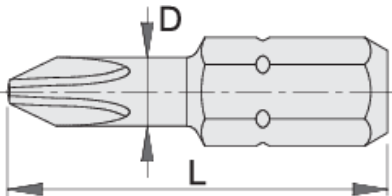

Yıldız (PH) uç, 3 parçalı takım

6483C8

Profiles

Standards

ISO 2351

Product features

- malzeme: özel alet çeliği
- uzun süre dayanıklılık
- korozyon önleyici koruma
- el ve elektrikli sökme-takma aletleri için
- farklı mıknatıslı ve mıknatıssız parça tutucularla birlikte
- ISO 2351 standardına göre yapılmıştır

PH 3

8

32

16

* Ürünlerin resimleri semboliktir. Bütün boyutlar mm ve ağırlık gram cinsindedir.