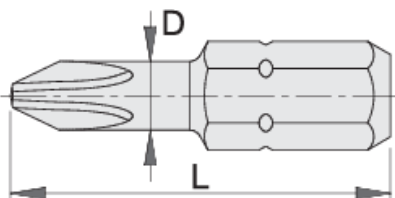

Nastavek vijačni križni (PH), 3 kosi

6483C8

Profili

standard

ISO 2351

Atributi izdelka

- material: Premium Hard krom vanadijevo jeklo
- dolga življenjska doba
- zaščita proti koroziji
- za ročno in pnevmatsko vijačenje
- možnost kombiniranja z različnimi magnetnimi in nemagnetnimi držali
- v celoti izdelan v skladu s standardom ISO 2351

602423

PH 2

6

32

14

602424

PH 3

8

32

16

Till end of stock

* Slike proizvodov so simbolične. Vse dimenzije so v mm, masa v g. Vse navedene dimenzije lahko odstopajo v tolerančnih merah.