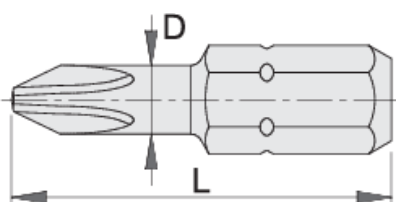

Křížový bit (PH), 3ks

6483C8

Profily

Standardy

ISO 2351

Vlastnosti produktu

- materiál: Premium Hard chrom-vanadium ocel
- dlouhá životnost
- anti-korozní ochrana
- pro ruční i pneumatické šroubování
- možnost kombinace s různými magnetickými i nemagnetickými držadly
- Vyrobeno dle normy ISO 2351

602423

PH 2

6

32

14

602424

PH 3

8

32

16

Till end of stock

* Obrázky produktů jsou symbolické. Všechny rozměry jsou v mm a hmotnost v gramech. Všechny uvedené rozměry se mohou lišit v toleranci.