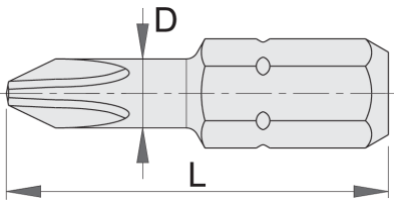

Product features

- malzeme: özel alet çeliği
- uzun süre dayanıklılık
- korozyon önleyici koruma
- el ve elektrikli sökme-takma aletleri için
- farklı mıknatıslı ve mıknatıssız parça tutucularla birlikte
- ISO 2351 standardına göre yapılmıştır