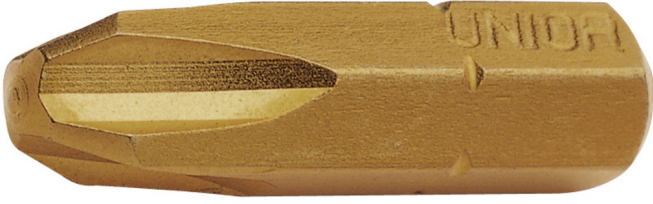

Yıldız (PH) uç, 3 parçalı takım

6463TINC6,3

Profiles

Standards

ISO 2351

Product features

- malzeme: özel alet çeliği
- uzun süre dayanıklılık
- korozyon önleyici koruma
- el ve elektrikli sökme-takma aletleri için
- farklı mıknatıslı ve mıknatıssız parça tutucularla birlikte
- titanyum kaplamalı
- ISO 2351 standardına göre yapılmıştır

604692

PH 2

6

25

10

* Ürünlerin resimleri semboliktir. Bütün boyutlar mm ve ağırlık gram cinsindedir.