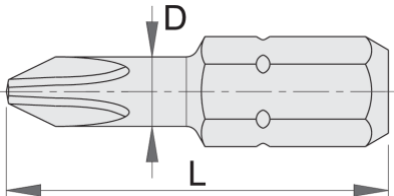

Yıldız (PH) uç, 3 parçalı takım

6463TINC6,3

Profiles

Standards

ISO 2351

Product features

- malzeme: özel alet çeliği
- uzun süre dayanıklılık
- korozyon önleyici koruma
- el ve elektrikli sökme-takma aletleri için
- farklı mıknatıslı ve mıknatıssız parça tutucularla birlikte
- titanyum kaplamalı
- ISO 2351 standardına göre yapılmıştır

604692

PH 2

6

25

10

* Ürünlerin resimleri semboliktir. Bütün boyutlar mm ve ağırlık gram cinsindedir.