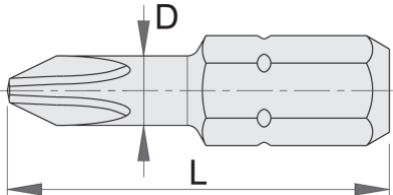

Yıldız (PH) uç, 3 parçalı takım

6463C6,3

Profiles

Standards

ISO 2351

Product features

- malzeme: özel alet çeliği
- uzun süre dayanıklılık
- korozyon önleyici koruma
- el ve elektrikli sökme-takma aletleri için
- farklı mıknatıslı ve mıknatıssız parça tutucularla birlikte
- ISO 2351 standardına göre yapılmıştır

12

* Ürünlerin resimleri semboliktir. Bütün boyutlar mm ve ağırlık gram cinsindedir.