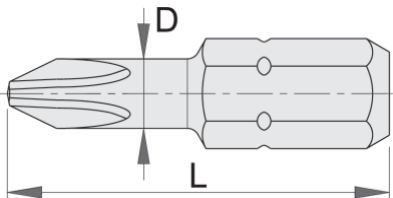

Yıldız (PH) uç, 3 parçalı takım

6463C6,3

Profiles

Standards

ISO 2351

Product features

- malzeme: özel alet çeliği
- uzun süre dayanıklılık
- korozyon önleyici koruma
- el ve elektrikli sökme-takma aletleri için
- farklı mıknatıslı ve mıknatıssız parça tutucularla birlikte
- ISO 2351 standardına göre yapılmıştır

12

* Ürünlerin resimleri semboliktir. Bütün boyutlar mm ve ağırlık gram cinsindedir.