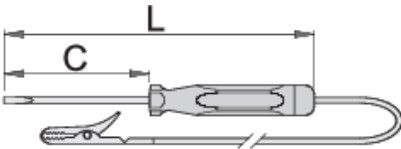

Araba ışığı kontrol kalemi 6 - 12/24 V

631

Profiles

Product features

- 12V'a kadar ve 24V'a kadar gerilimler için yalnızca kanıtlanmış otomobil kurulumlarında kullanın
- Başka amaçlarla ya da farklı gerilimlerde kullanımı hayati tehlike oluşturabilir.
- Ürün, şebeke gerilimini doğrulamak için kullanılamaz!

Barcode	V	axb	C	L	Weight
601688	6 - 12	0.5 x 3.0	60	140	25
601689	6 - 24	0.6 x 3.5	90	180	25

* Ürünlerin resimleri semboliktir. Bütün boyutlar mm ve ağırlık gram cinsindedir.