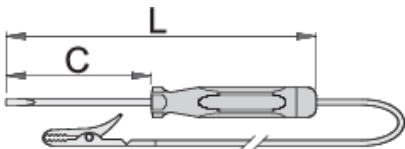

Ispitivač napona 6 -12/24V automobilski

631

Profili

Opis proizvoda

- za kontrolu automobilske instalacije, za napon do 12V i do 24V
- upotreba u druge svrhe ili na drugim naponima može biti opasna po život
- proizvod se ne sme koristiti za ispitivanje napona u naponskoj mreži

		axb	C	L	
601688	6 - 12	0.5 x 3.0	60	140	25
601689	6 - 24	0.6 x 3.5	90	180	25

* Fotografije proizvoda su simbolične. Sve dimenzije su u mm, a težina u gramima. Sve navedene dimenzije mogu odstupati u granicama tolerancija.