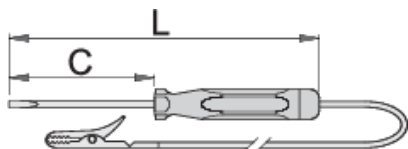

Ispitivač napona 6 -12/24V automobilski

631

Profili

Opis proizvoda

- za kontrolu automobilske instalacije, za napon do 12V i do 24V
- upotreba u druge svrhe ili na drugim naponima može biti opasna po život
- proizvod se ne sme koristiti za ispitivanje napona u naponskoj mreži

		axb	C	L	
601688	6 - 12	0.5 x 3.0	66	140	25
601689	6 - 24	0.6 x 3.5	66	180	25

* Fotografije proizvoda su simbolične. Sve dimenzije su u mm, a težina u gramima. Sve navedene dimenzije mogu odstupati u granicama tolerancija.