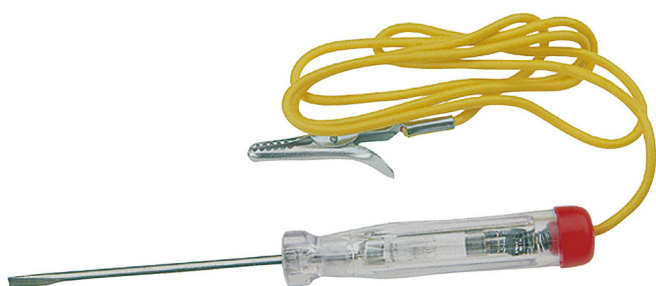

Ispitivač napona 6 -12/24V automobilski

631

Profili

Opis proizvoda

- za kontrolu automobilske instalacije, za napon do 12V i do 24V
- upotreba u druge svrhe ili na drugim naponima može biti opasna po život
- proizvod se ne sme koristiti za ispitivanje napona u naponskoj mreži

		axb	C	L	
601688	6 - 12	0.5 x 3.0	66	140	25
601689	6 - 24	0.6 x 3.5	66	180	25

* Fotografije proizvoda su simbolične. Sve dimenzije su u mm, a težina u gramima. Sve navedene dimenzije mogu odstupati u granicama tolerancija.