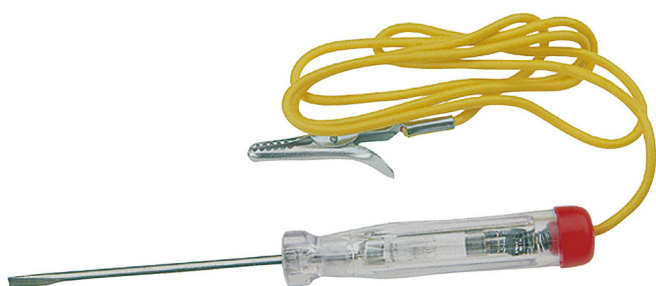

Autoskúšačka 6-12/24V

631

Profiles

Product features

- Skúšajte len overené inštalácie do 12V prípadne 24V
- Použitie na iné účely alebo iné napätia môže ohroziť váš život.
- Výrobok nie je určený na sieťové napätie.

		axb	C	L	
601688	6 - 12	0.5 x 3.0	60	140	25
601689	6 - 24	0.6 x 3.5	90	180	25

* Obrázky sú symbolické. Všetky rozmery sú v mm, hmotnosť je v g. Všetky udané rozmery sa môžu líšiť v rámci tolerancie.