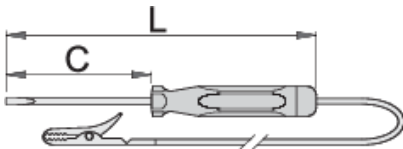

Тестер автомобильный 6 - 12/24 В

631

Профили

Описание товара

- вариант для напряжения до 12 В и до 24 В
- использование для других целей и более высокого напряжения опасно; использование для сети переменного тока запрещено
- использовать только на автомобильном транспорте

		axb	C	L	
601688	6 - 12	0.5 x 3.0	66	140	25
601689	6 - 24	0.6 x 3.5	66	180	25

* Изображения продуктов носят демонстрационный характер. Все размеры указаны в миллиметрах, вес в граммах.