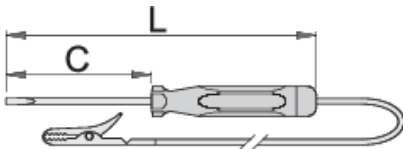

Тестер автомобильный 6 - 12/24 В

631

Профили

Описание товара

- вариант для напряжения до 12 В и до 24 В
- использование для других целей и более высокого напряжения опасно; использование для сети переменного тока запрещено
- использовать только на автомобильном транспорте

		axb	C	L	
601688	6 - 12	0.5 x 3.0	60	140	25
601689	6 - 24	0.6 x 3.5	90	180	25

* Изображения продуктов носят демонстрационный характер. Все размеры указаны в миллиметрах, вес в граммах.