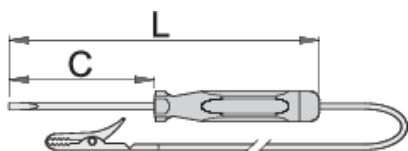

Тестер автомобильный 6 - 12/24 В

631

Профили

Описание товара

- вариант для напряжения до 12 В и до 24 В
- использование для других целей и более высокого напряжения опасно; использование для сети переменного тока запрещено
- использовать только на автомобильном транспорте

		axb	C	L	
601688	6 - 12	0.5 x 3.0	60	140	25
601689	6 - 24	0.6 x 3.5	90	180	25

* Изображения продуктов носят демонстрационный характер. Все размеры указаны в миллиметрах, вес в граммах.