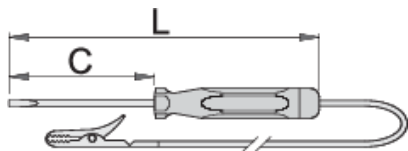

Tester auto 6 - 12/24 V

631

Profile

Caracteristicile produsului

- Utilizare numai la verificarea instalatiilor auto pentru tensiuni de 12V,24V
- Utilizat in alte scopuri sau la tensiuni diferite fata de cele indicate poate pune viata utilizatorului in pericol
- Produsul nu va fi folosit la verificarea prezentei tensiunii in retea

		axb	C	L	
601688	6 - 12	0.5 x 3.0	60	140	25
601689	6 - 24	0.6 x 3.5	90	180	25

* Imaginea produsului este simbolica. Toate dimensiunile sunt exprimate în mm, greutatea în grame.